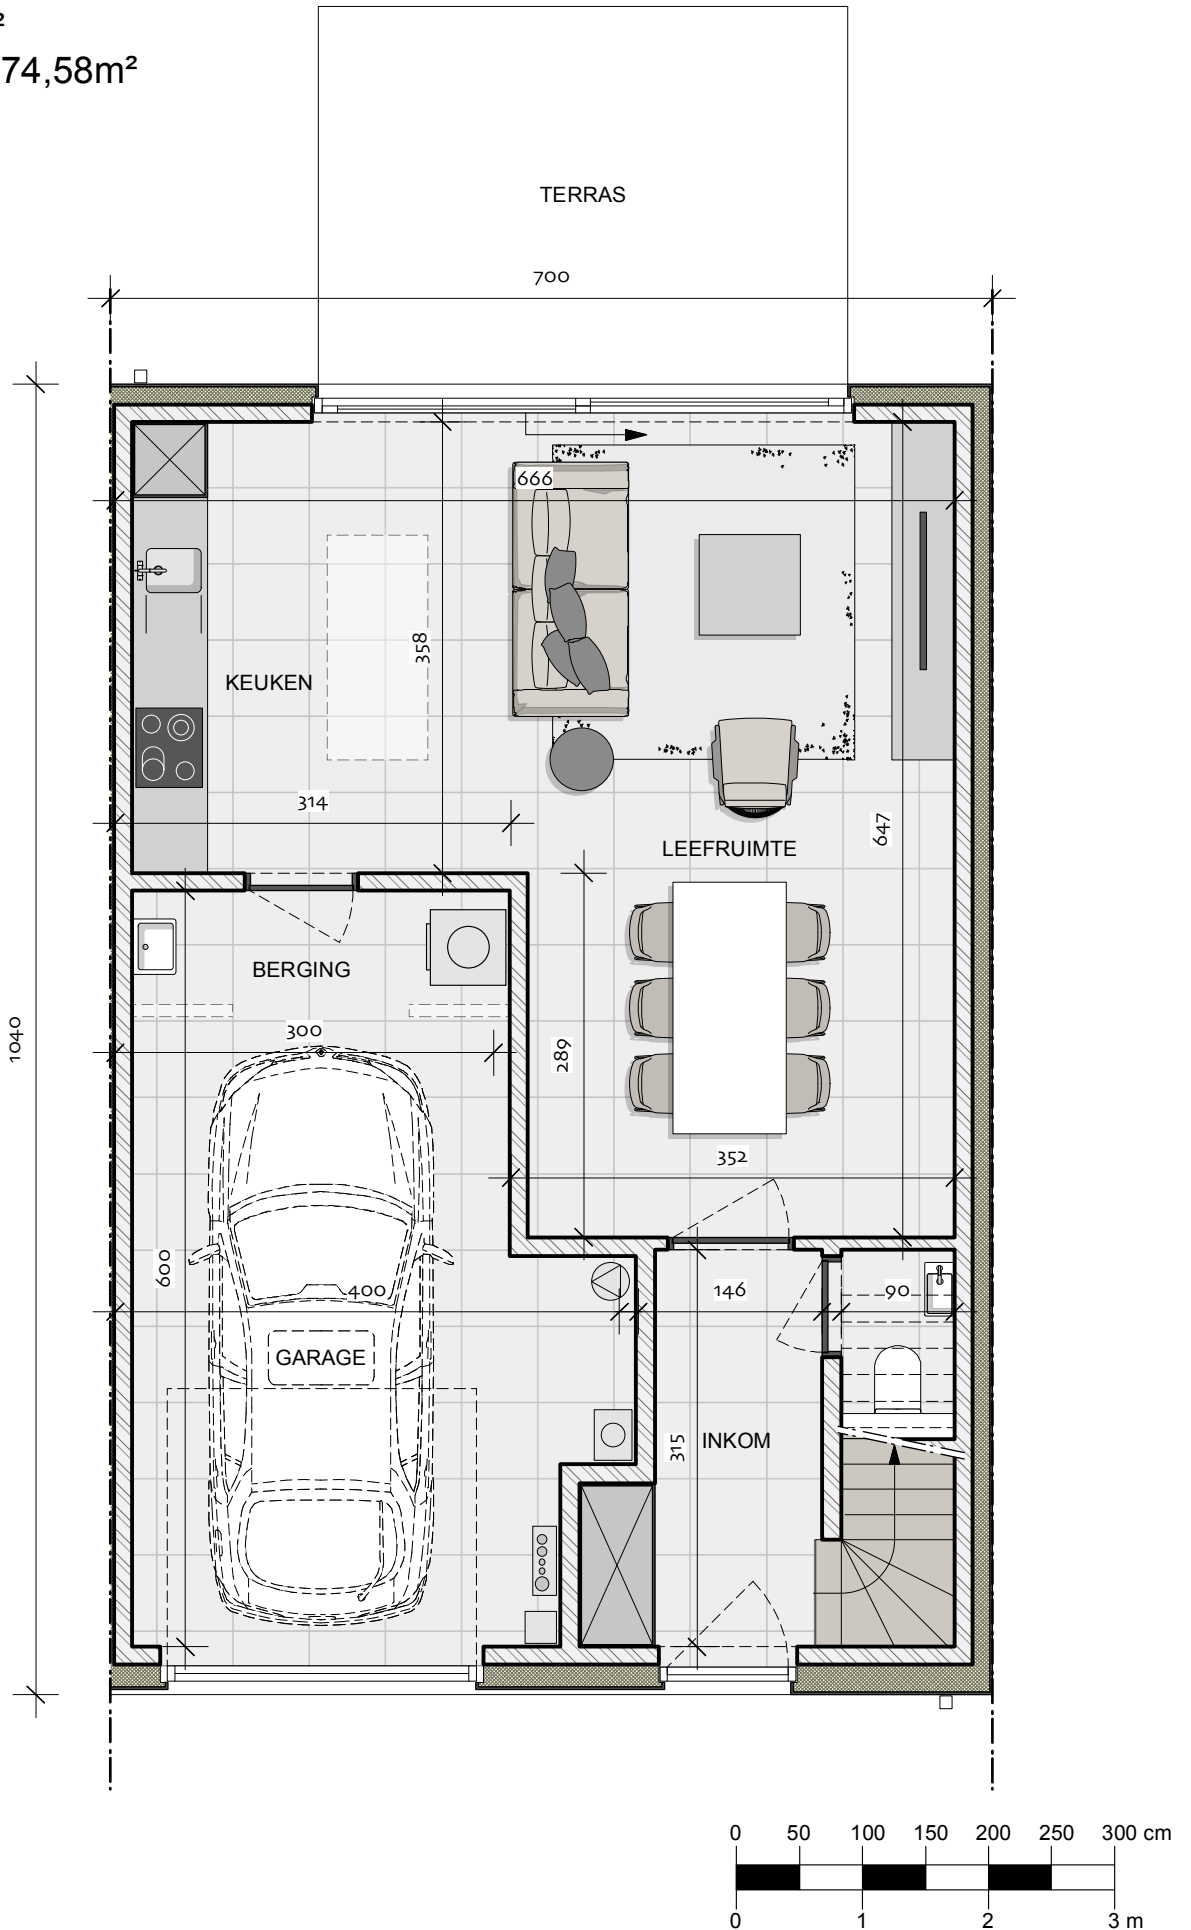

LOT 45  
Gelijkvloers  
BOpp.: 72,8m<sup>2</sup>  
Opp. terrein: 174,58m<sup>2</sup>

LOT 45  
Verdieping +1  
BOpp.: 72,8m<sup>2</sup>  
Opp. terrein: 174,58m<sup>2</sup>